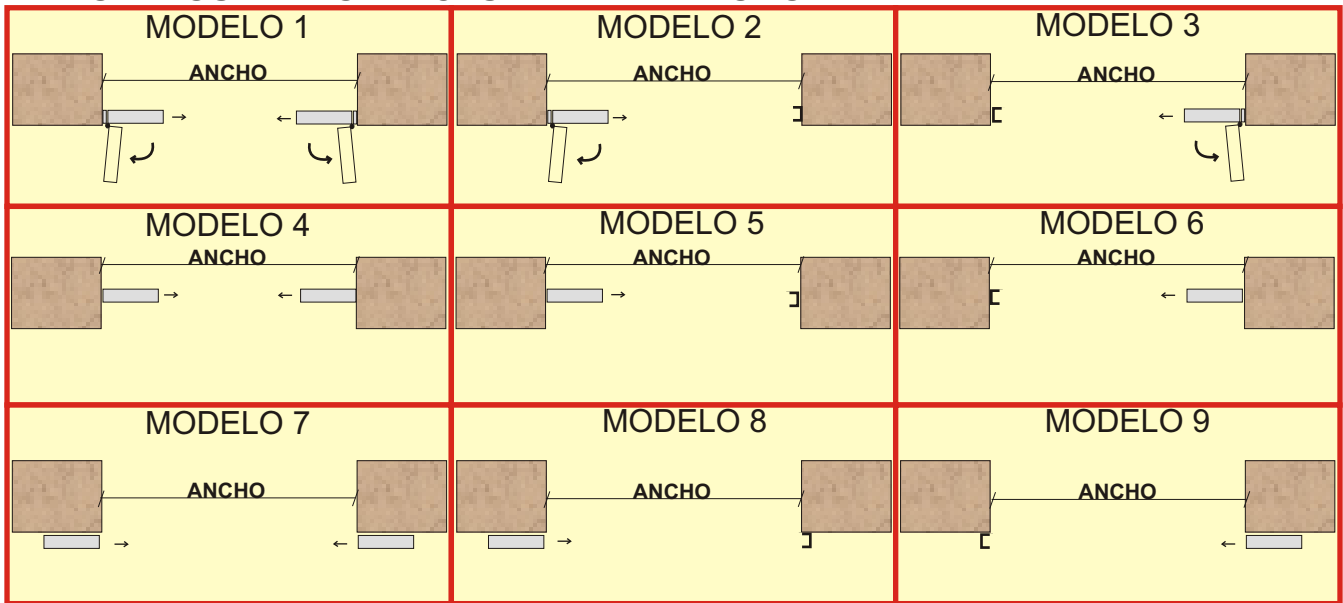

PUERTAG'MF9>5 G DE BALLESTA'9LH9BG-6 @G'@7585 G

Puertas y rejas de ballesta de seguridad, fabricadas a medidas y en todos los colores, utilizadas tanto para viviendas como para comercios.

Fabricadas con perfiles galvanizados, lacados al horno, provistas de cerraduras de seguridad embutidas

Las puertas de ballesta pueden fabricarse en una o dos hojas, que pueden ser fijas o giratorias.

MODELOS DE MONTAJES PARA EL ANCHO:

MODELOS DE MONTAJES PARA EL ALTO: